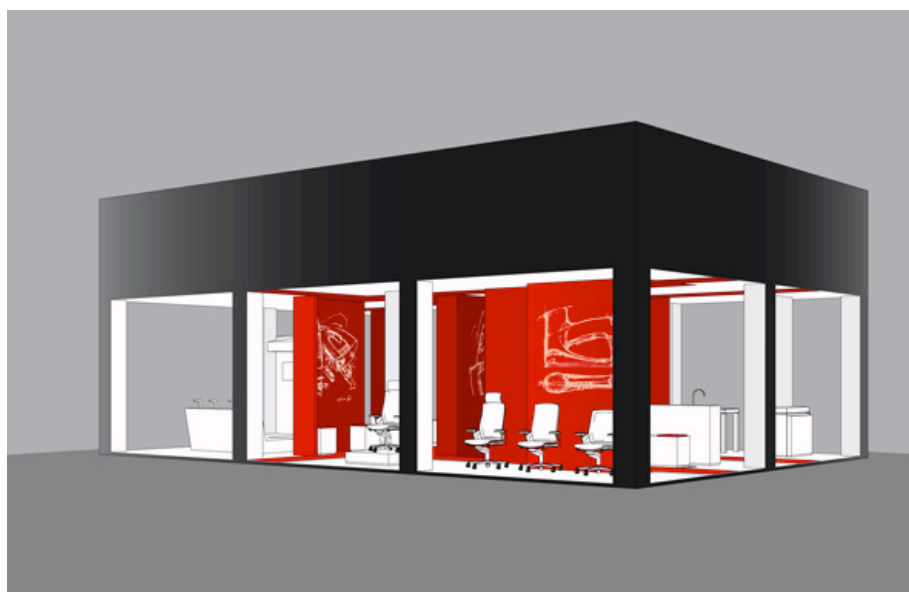

Sehr geehrter Herr MusterdatenExtra1 Mustermann,

**PURE VILLAGE
DAS KAP FORUM GESTALTET INNOVATIVES DESIGNDORF AUF DER IMM COLOGNE**

Wie sieht das Leben im Designdorf 2010 aus? Hier gibt es frische Perspektiven für Wohnen und Arbeiten und ein gesund entwickeltes Dorfgemeinschaftsleben. Was zusammenhält? Individuelle Werte, Nachhaltigkeit, der Anspruch an Qualität und kreative Ideen. „Pure Village“ heißt das Ausstellungskonzept auf der imm Cologne vom 19.-24. Januar. Das Designdorf 2010 ist nicht nur eine neue Präsentationsform auf der Internationalen Möbelmesse, sondern das Dach namhafter Designmarken.

[weitere Informationen..](#)

GREEN LOUNGE

Mittwoch, 20. Januar 2010 ab 19.00 Uhr

Das KAP Forum lädt Sie ganz herzlich ein zur **Green Lounge** im Rahmen der Internationalen Möbelmesse / Passagen mit Live Musik und individuellen Gesprächen.

[weitere Informationen..](#)

BYE BYE SITZEN! WILLKOMMEN ON®

Montag, 18. - Sonntag, 24. Januar 2010

Mit dem innovativen Drehstuhl ON hat Wilkhahn einen neuen Standard für gesundes und aktives Sitzen im Büro entwickelt, der Ästheten und Ergonomen gleichermaßen überzeugt. Im KAP Forum stellt sich die Produkt-Familie vor – und tritt den Beweis an, „Wii“ viel Spaß Bewegungssitzen machen kann.